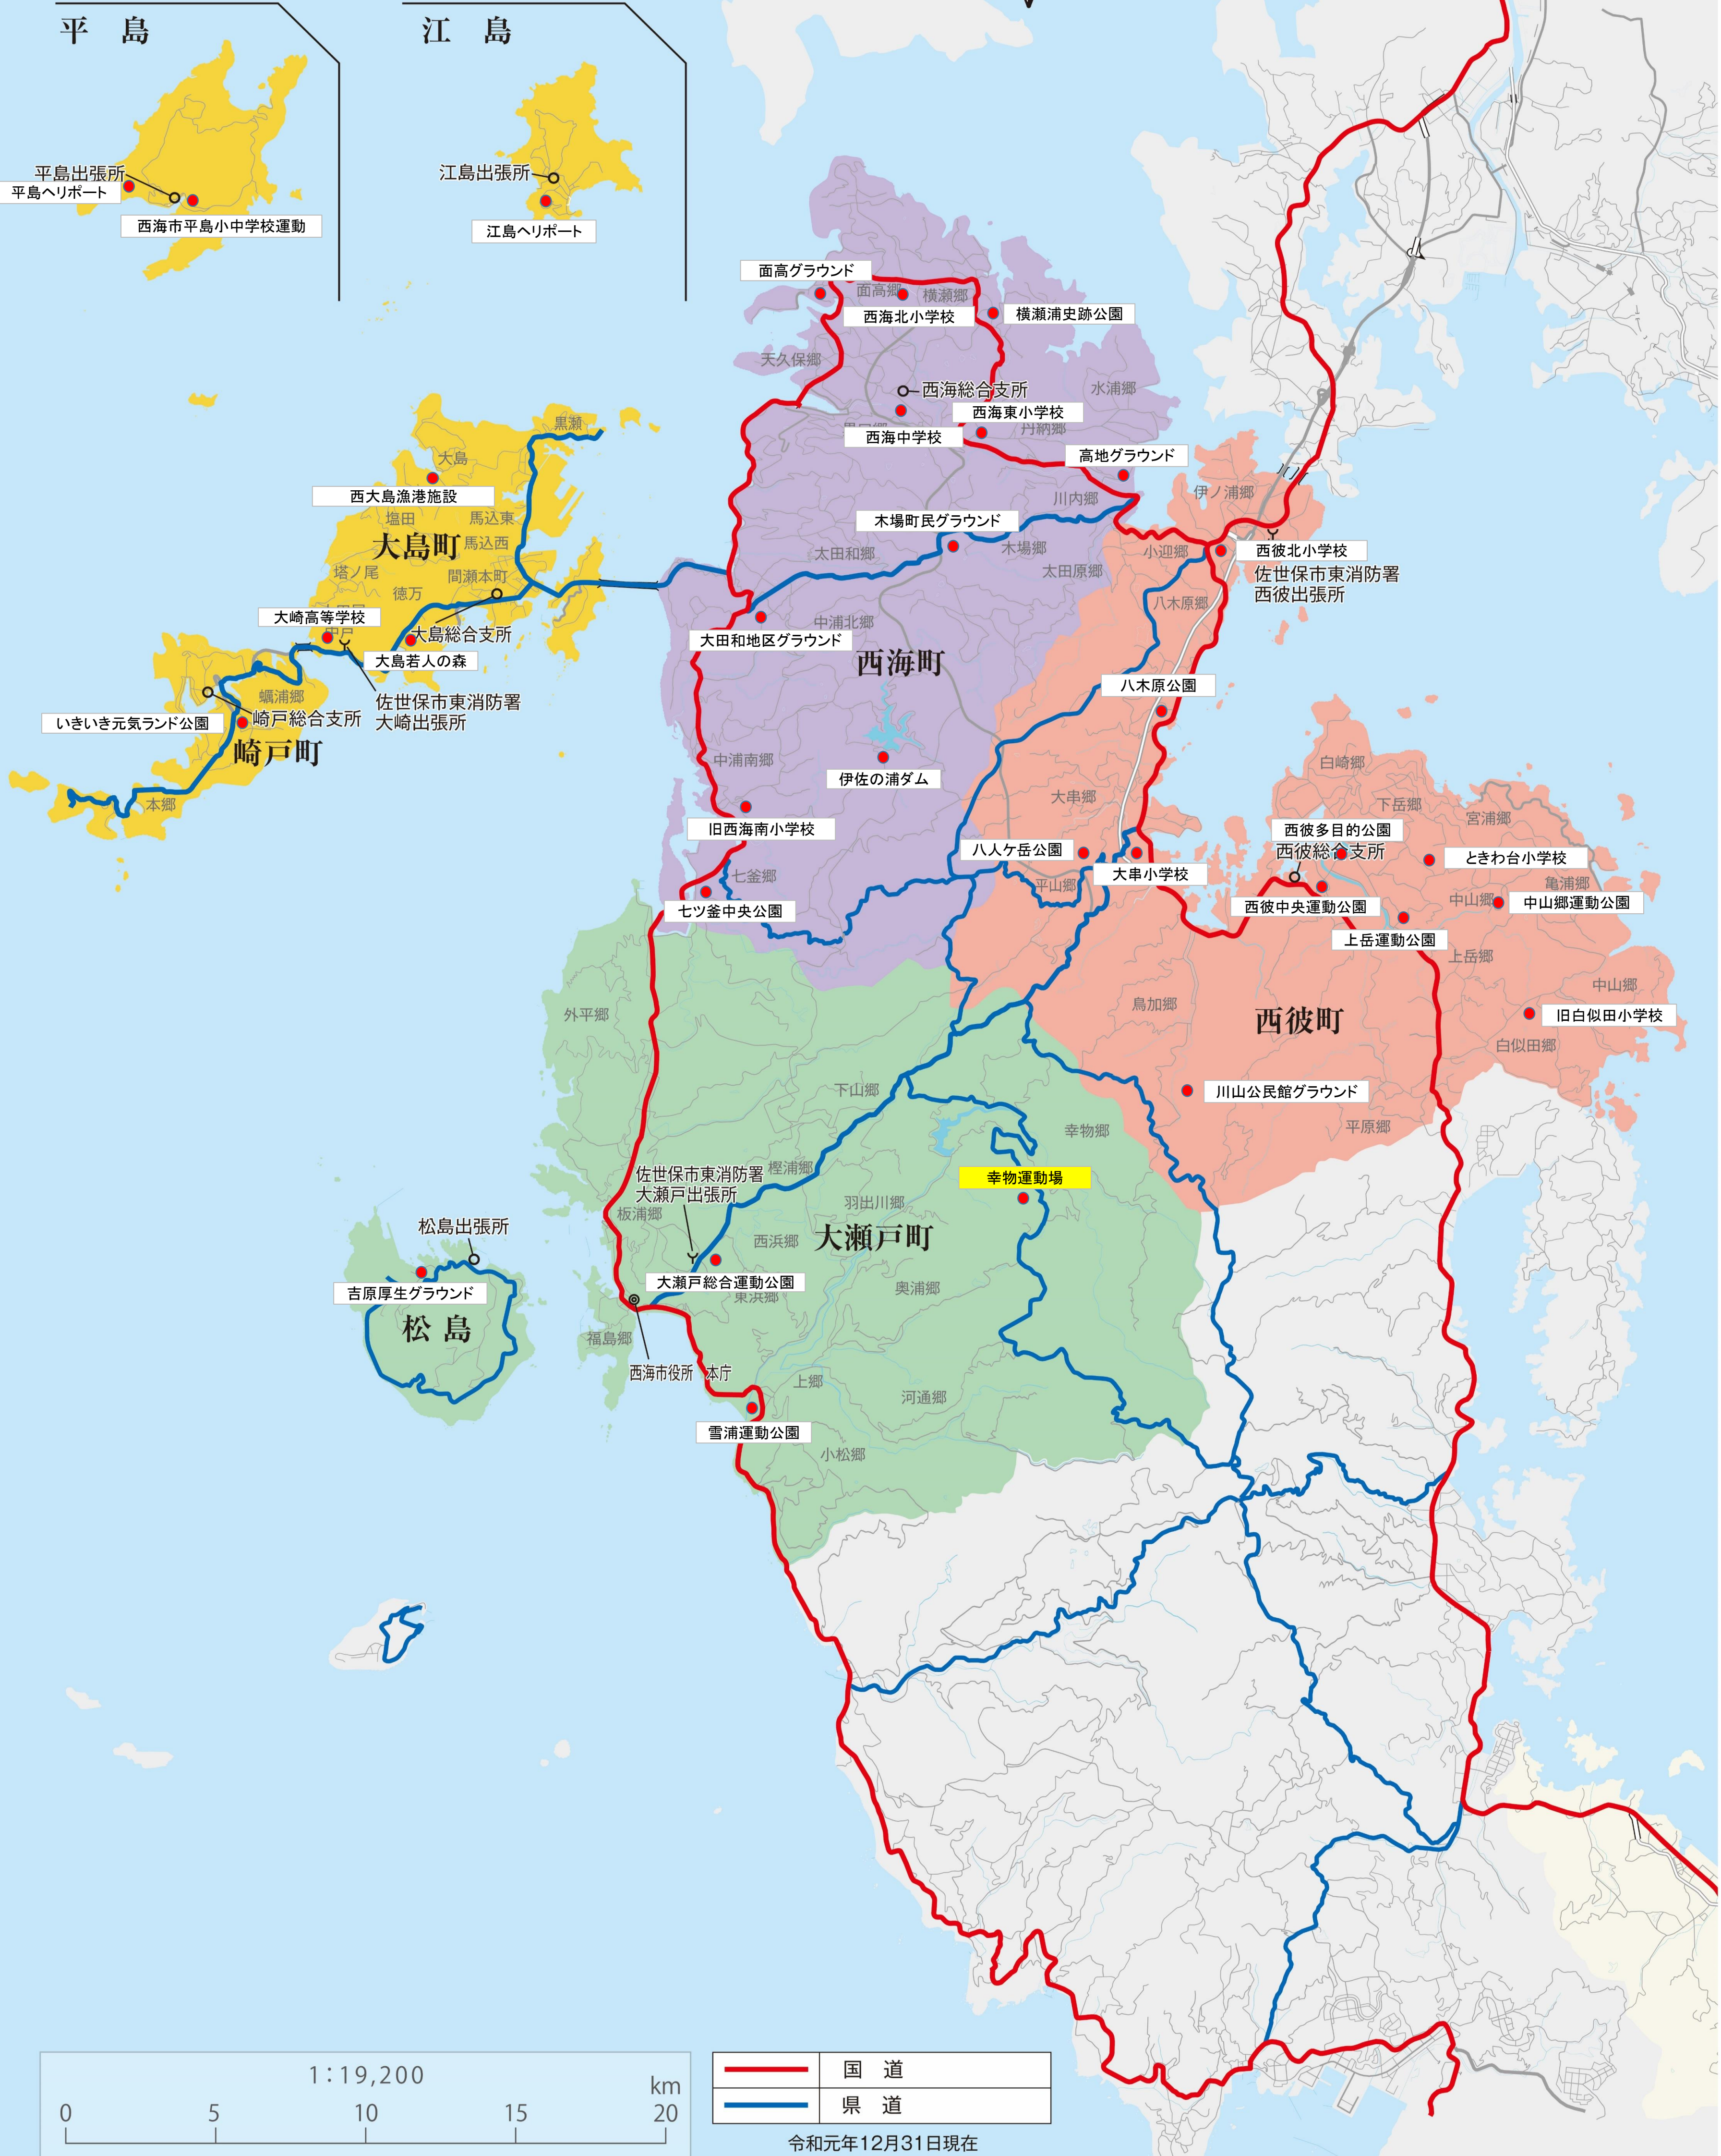

# 西海市 ドクターヘリ ランデブーポイント (離着陸場) 位置図

	国道
	県道

令和元年12月31日現在