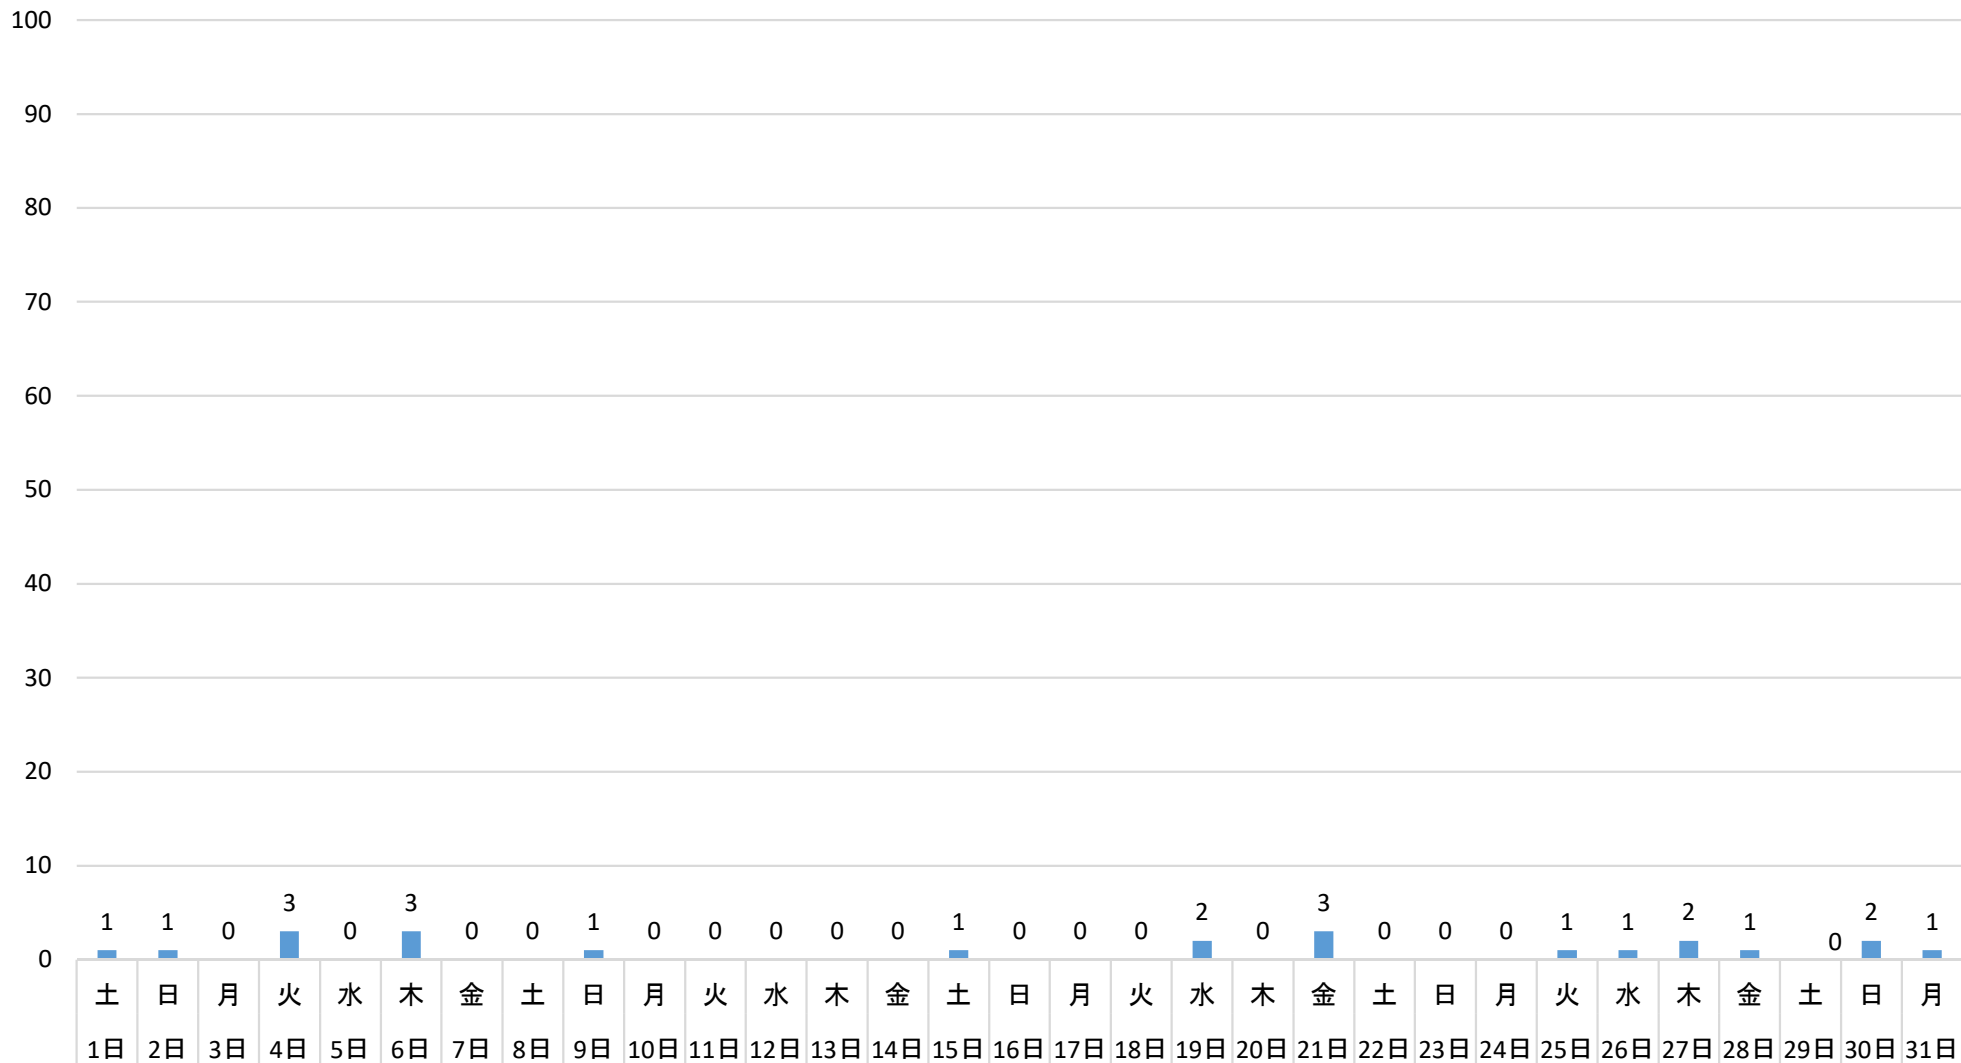

西海市内の新型コロナウイルス感染者数(令和4年10月)

■ 西海市 発生人数