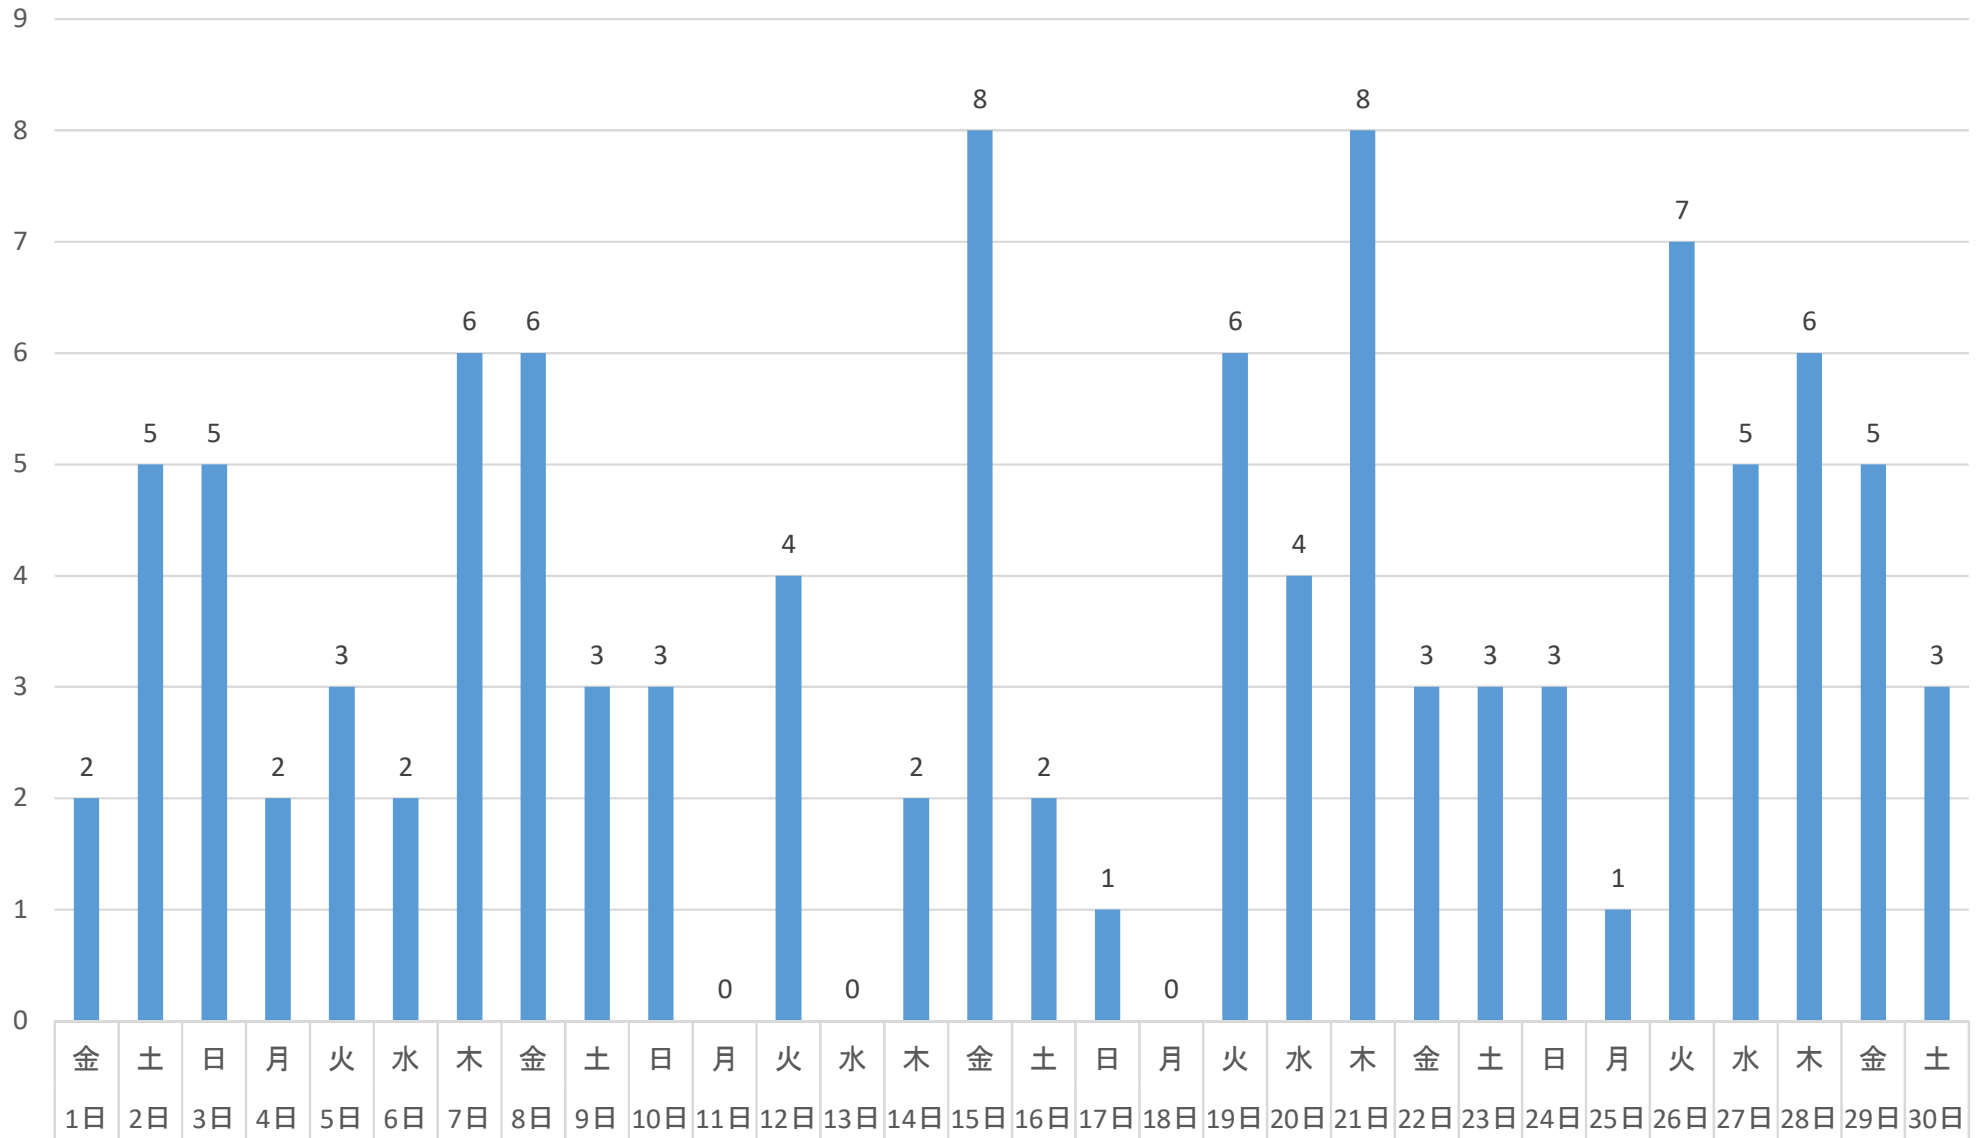

# 西海市内および長崎県内の新型コロナウイルス感染者数(4月)

■ 西海市 発生人数