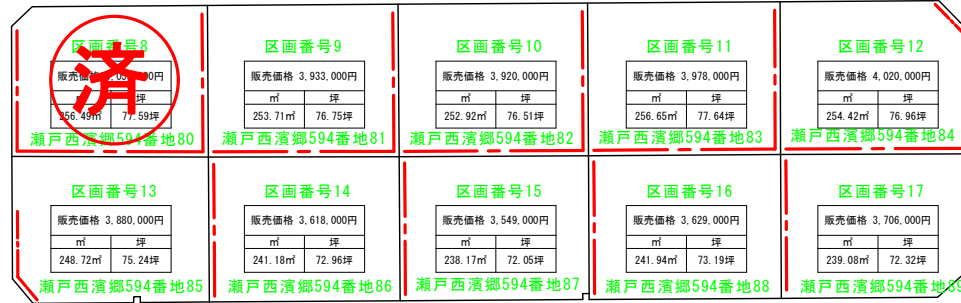

# 大瀬戸緑ヶ丘団地区画図

購入者柵設置位置図

市営緑ヶ丘団地

緑ヶ丘集会所

水道用地

瀬戸西濱郷594番地95

--- 区画購入者が設置する柵