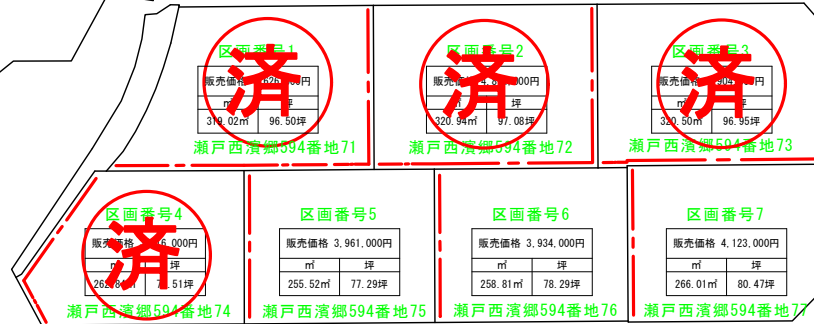

# 大瀬戸緑ヶ丘団地区画図

購入者柵設置位置図

市営緑ヶ丘団地

緑ヶ丘集会所

水道用地

瀬戸西濱郷594番地95

--- 区画購入者が設置する柵