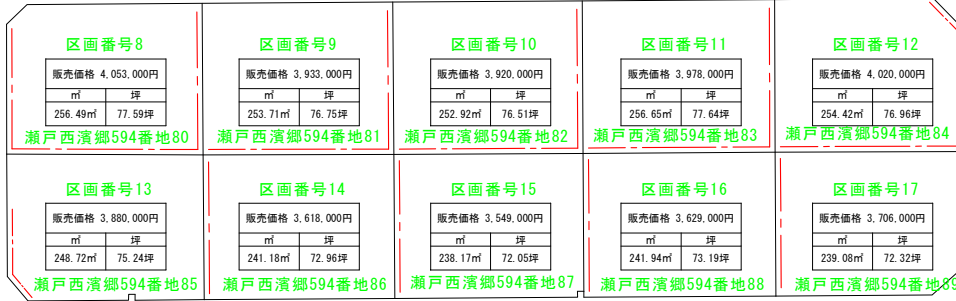

大瀬戸緑ヶ丘団地区画図

購入者柵設置位置図

市営緑ヶ丘団地

緑ヶ丘集会所

水道用地

瀬戸西濱郷594番地95

----- 区画購入者が設置する柵