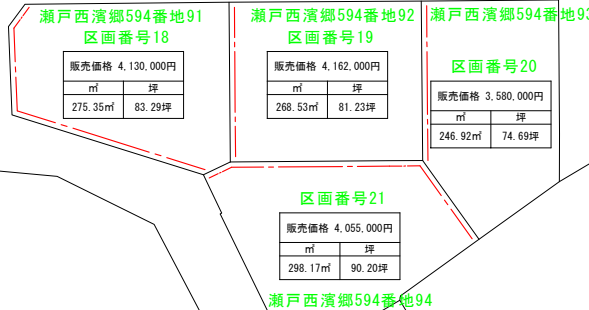

大瀬戸緑ヶ丘団地区画図

購入者柵設置位置図

市営緑ヶ丘団地

緑ヶ丘集会所

水道用地

瀬戸西濱郷594番地95

----- 区画購入者が設置する柵