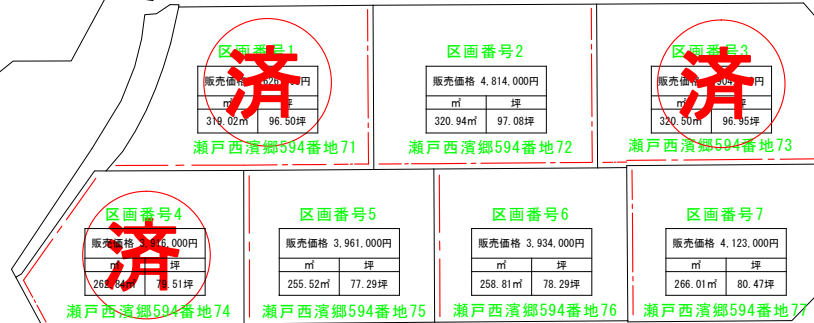

大瀬戸緑ヶ丘団地区画図

購入者柵設置位置図

市営緑ヶ丘団地

緑ヶ丘集会所

水道用地

瀬戸西濱郷594番地95

----- 区画購入者が設置する柵