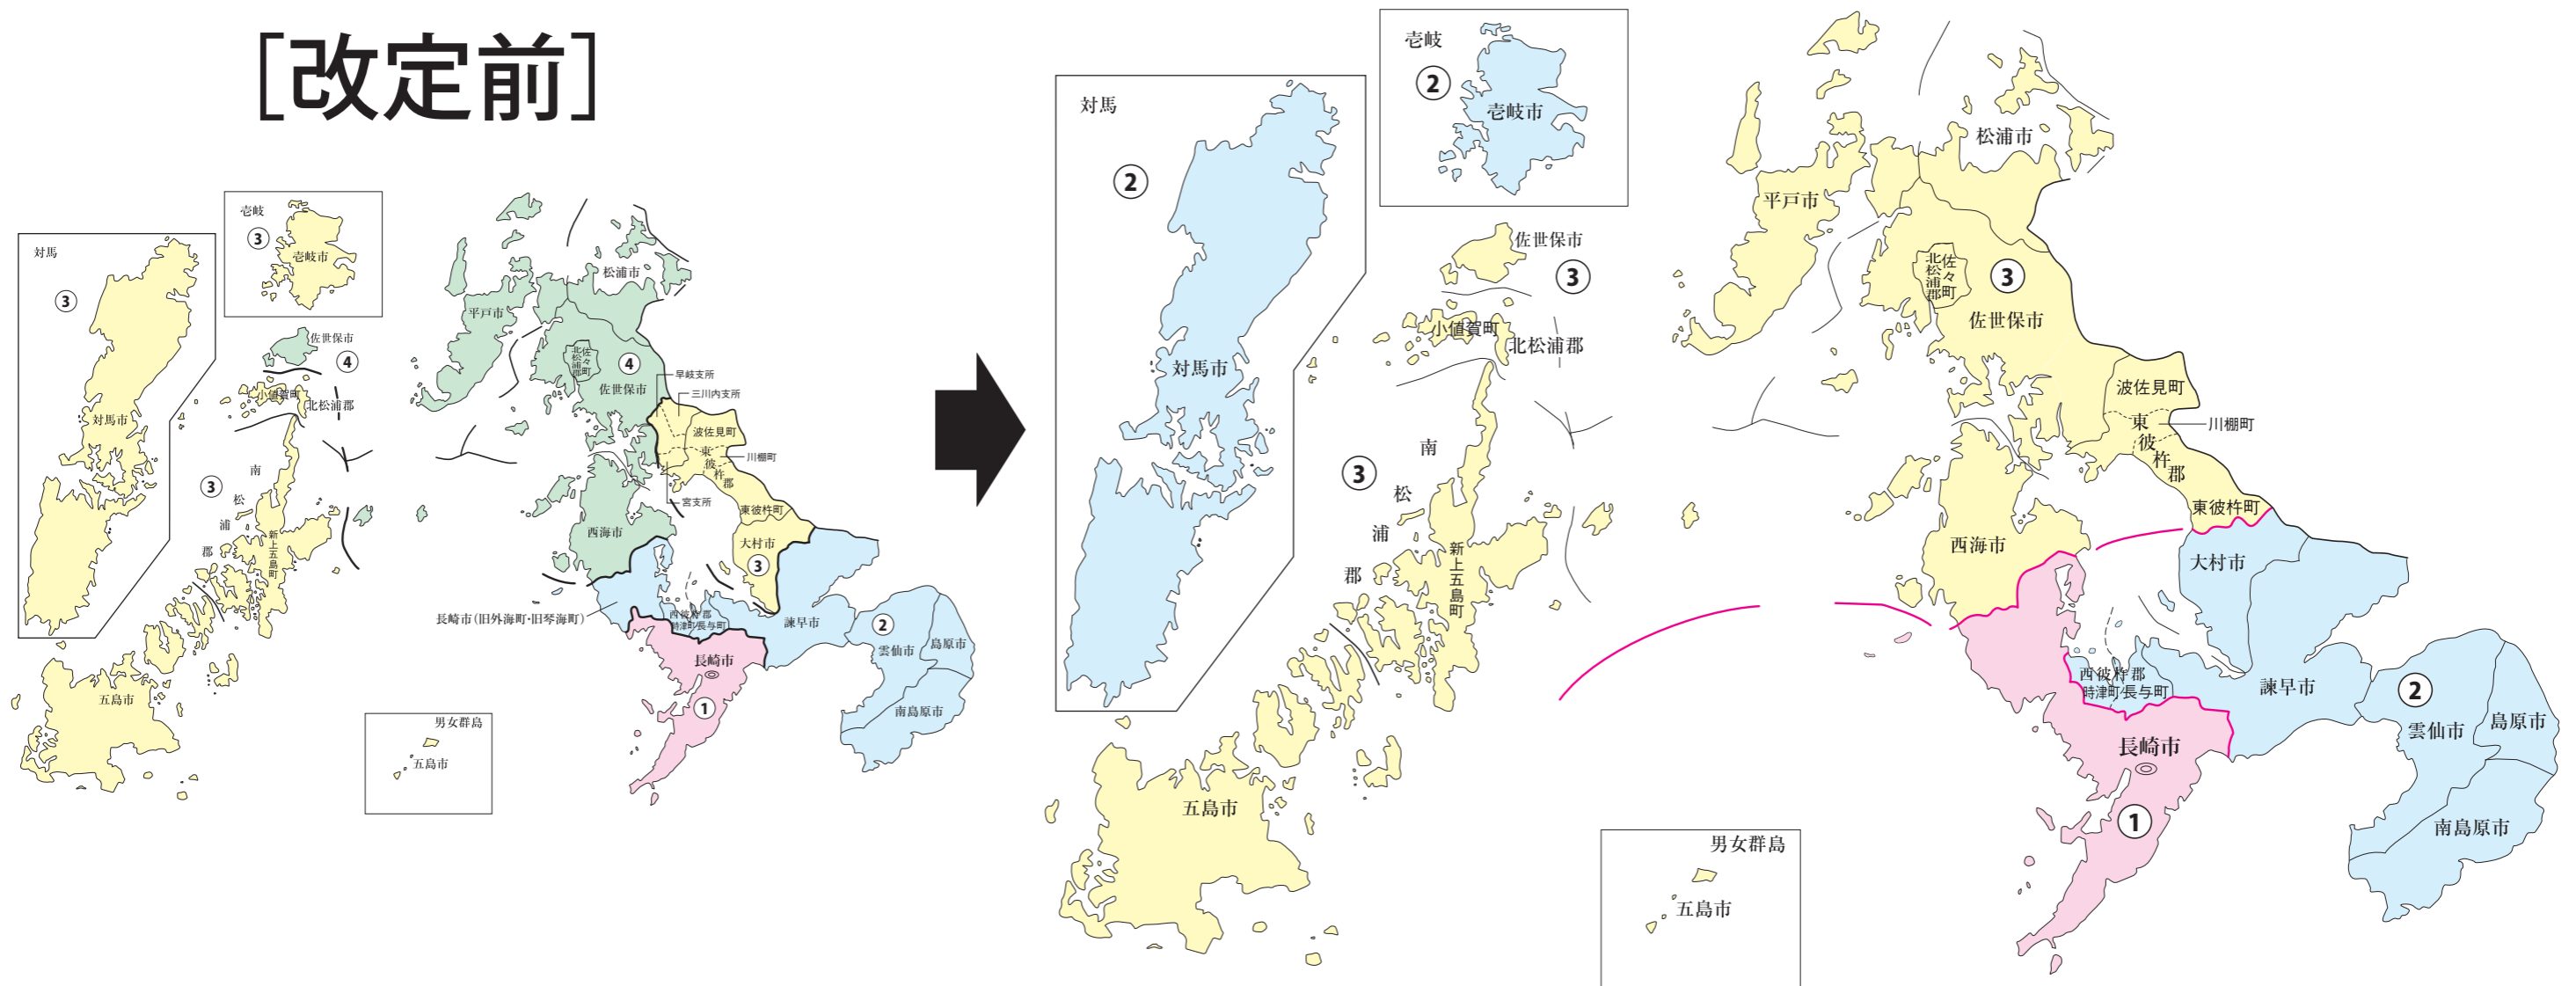

衆議院議員選挙の小選挙区が改定されました。  
次の衆議院議員総選挙からは、新しい選挙区で選挙が行われます。

# 長崎県

### お問い合わせは

- 総務省選挙部
- 都道府県選挙管理委員会
- 市区町村選挙管理委員会

旧選挙区	第1区	第2区	第3区	第4区
	<b>長崎市</b> 中央地域センター管内 小ヶ倉地域センター管内 土井首地域センター管内 小楯地域センター管内 西浦上地域センター管内 滑石地域センター管内 福田地域センター管内 深堀地域センター管内 日見地域センター管内 茂木地域センター管内 式見地域センター管内 東長崎地域センター管内 三重地域センター管内 香焼地域センター管内 伊王島地域センター管内 高島地域センター管内 野母崎地域センター管内 三和地域センター管内	<b>長崎市</b> 第1区に属しない区域 (旧外海町・旧琴海町)	<b>島原市</b> <b>諫早市</b> <b>雲仙市</b> <b>南島原市</b> <b>西彼杵郡</b>	<b>大村市</b> <b>対馬市</b> <b>壱岐市</b> <b>佐世保市</b> 早岐支所管内 三川内支所管内 宮支所管内 <b>五島市</b> <b>東彼杵郡</b> <b>南松浦郡</b> <b>北松浦郡</b> 小値賀町

新選挙区	第1区	第2区	第3区
	<b>長崎市</b>	<b>島原市</b> <b>諫早市</b> <b>雲仙市</b> <b>南島原市</b> <b>西彼杵郡</b>	<b>大村市</b> <b>対馬市</b> <b>壱岐市</b>