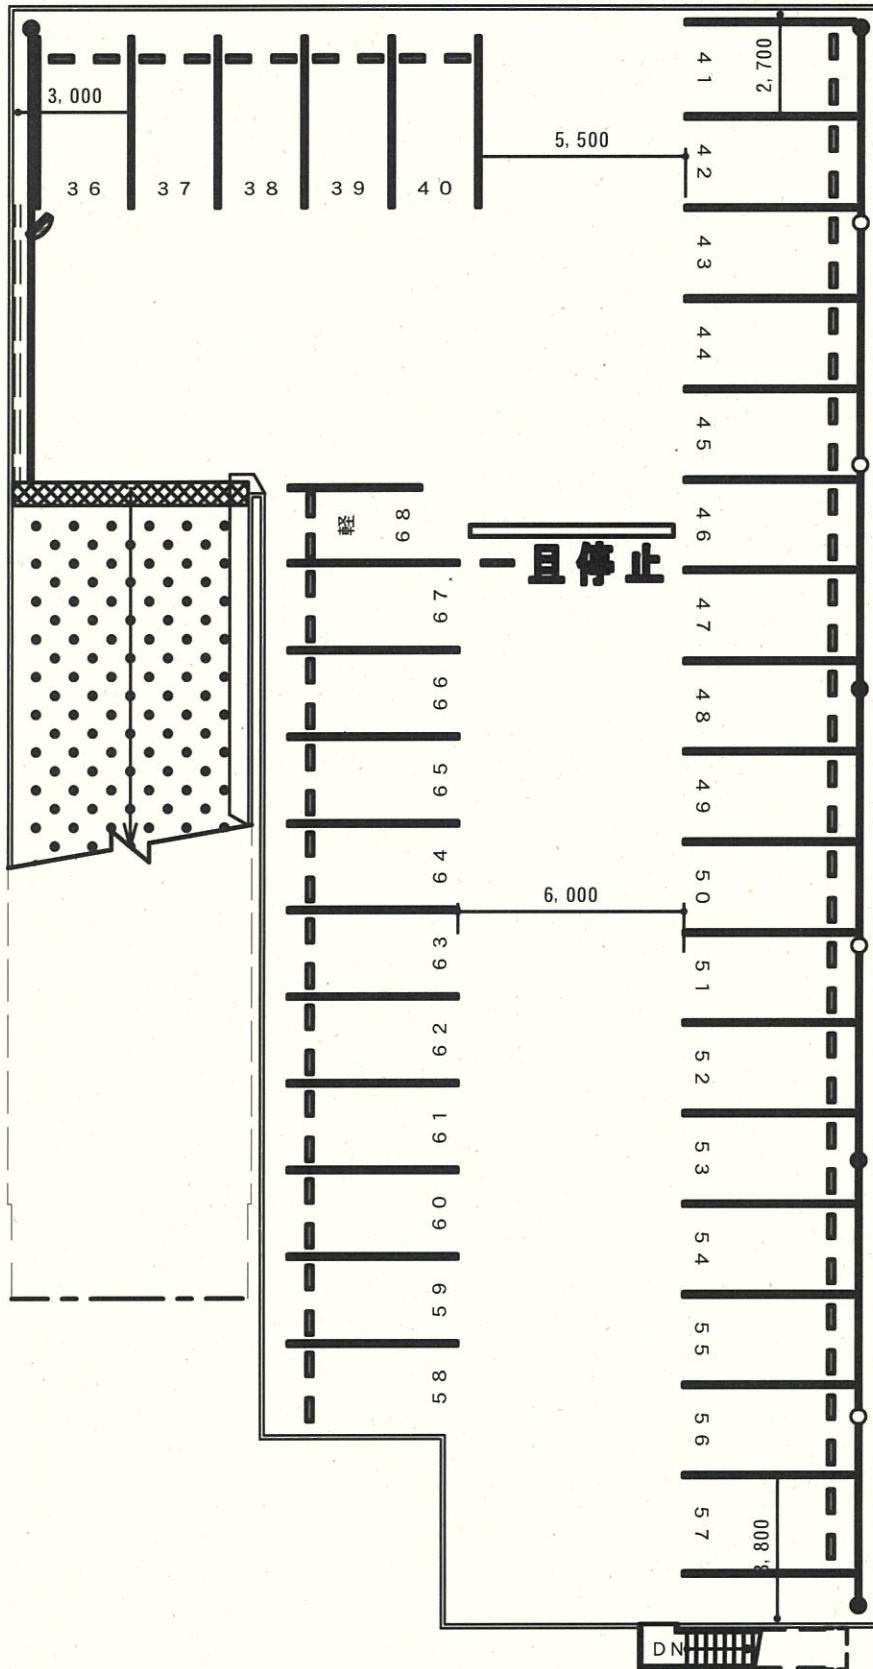

源太島の本駐車場（屋根なし）No.1～No.3、No.23～No.25
No.69～No.78

所在地
西海市大瀬戸町瀬戸樫浦郷206番地他

源太島の本駐車場（屋根なし） No.36～No.68

所在地

西海市大瀬戸町瀬戸樫浦郷206番地他

2階平面図