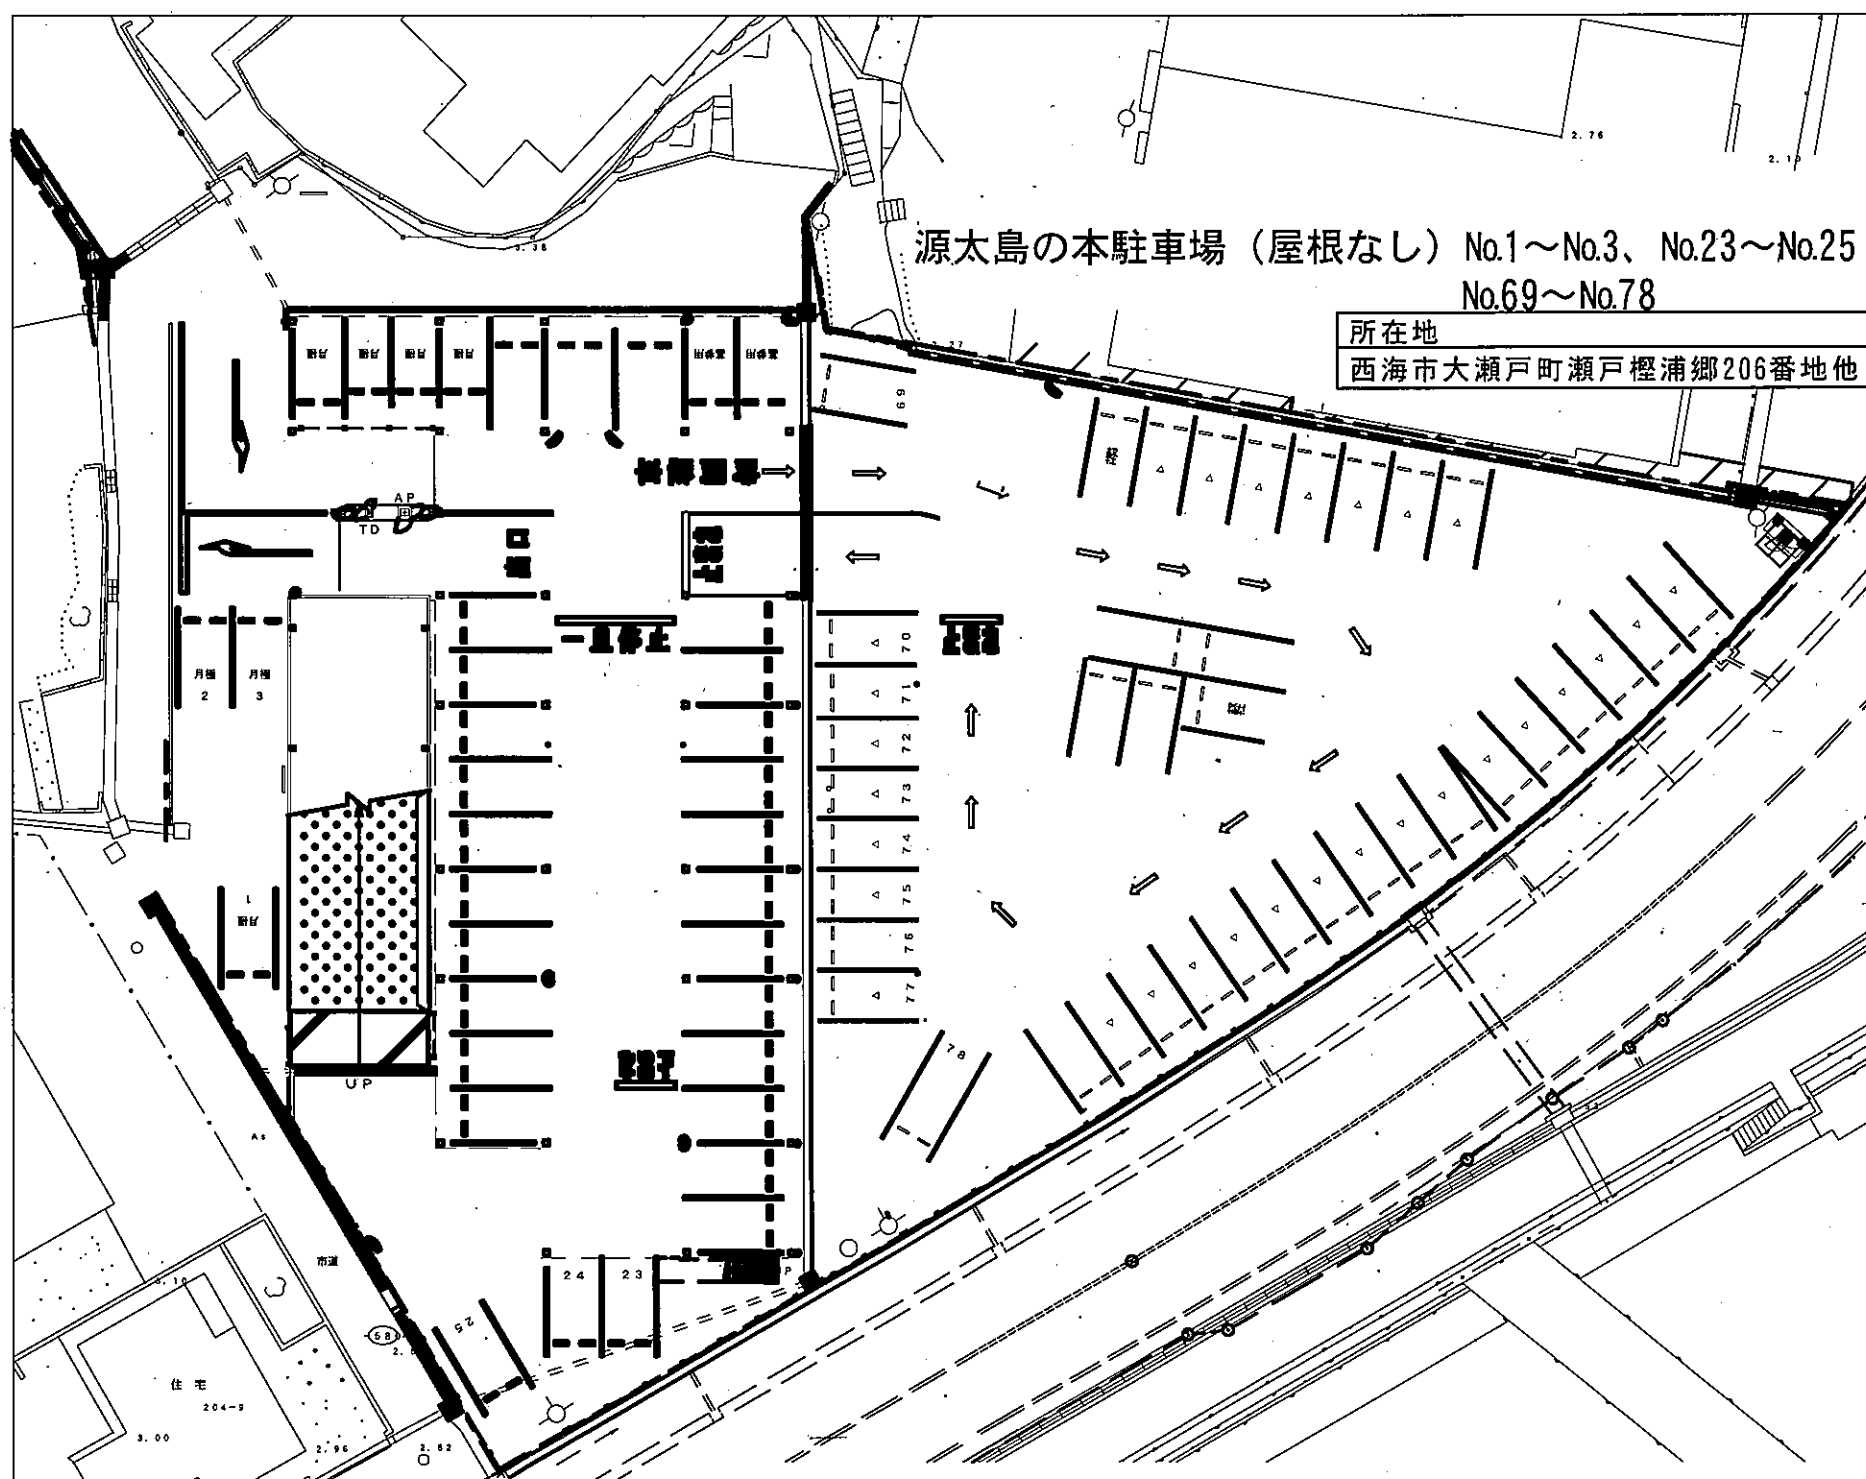

源太島の本駐車場（屋根なし）No.1～No.3、No.23～No.25
No.69～No.78

所在地
西海市大瀬戸町瀬戸樫浦郷206番地他

源太島の本駐車場（屋根なし） No.36～No.68

所在地

西海市大瀬戸町瀬戸樫浦郷206番地他

2階平面図