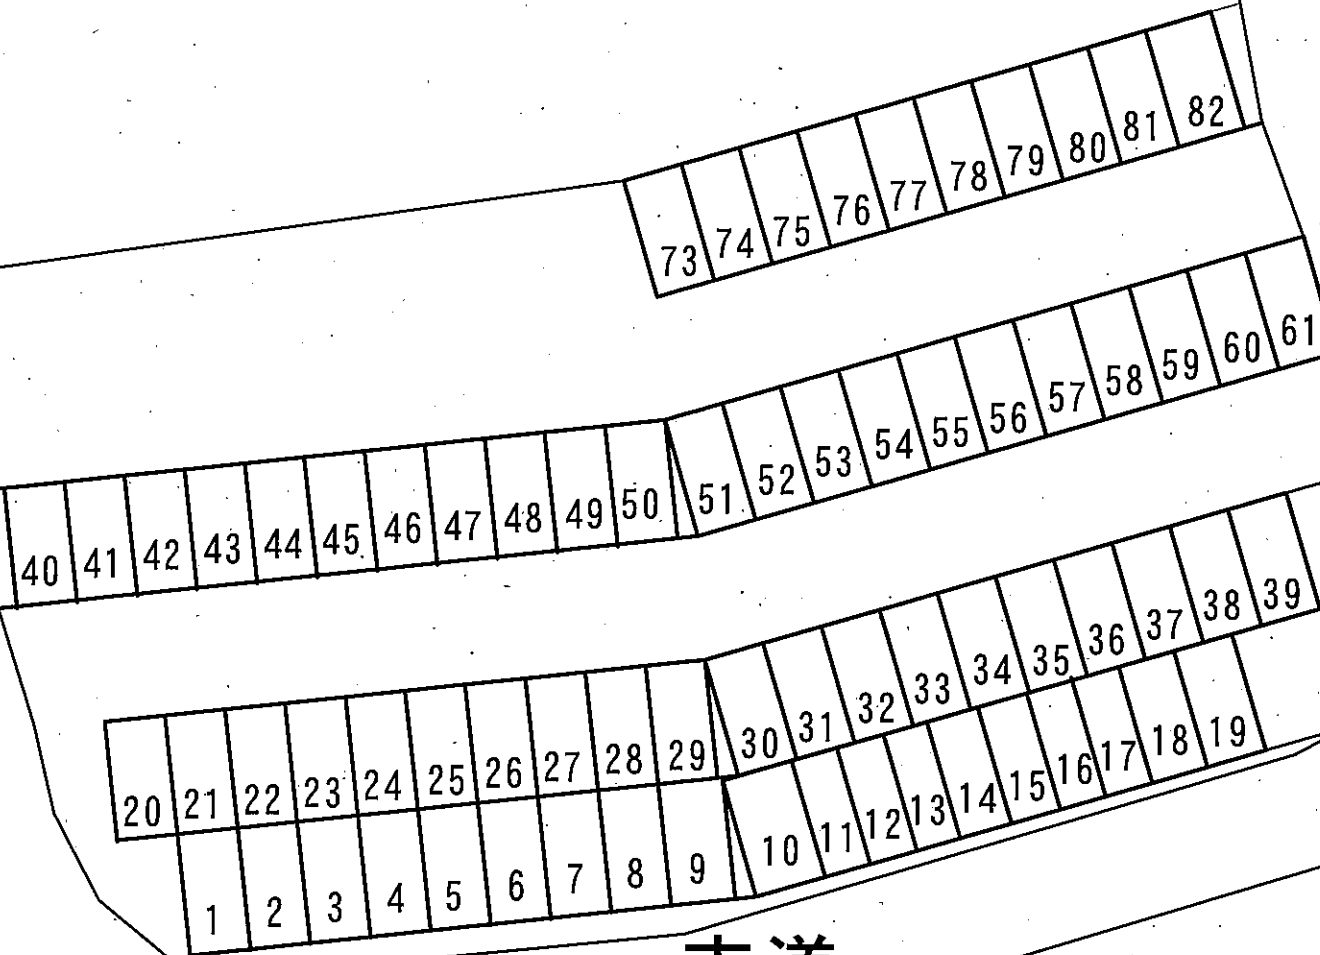

福島（西浜）駐車場

所在地

西海市大瀬戸町瀬戸福島郷961番地14

市道