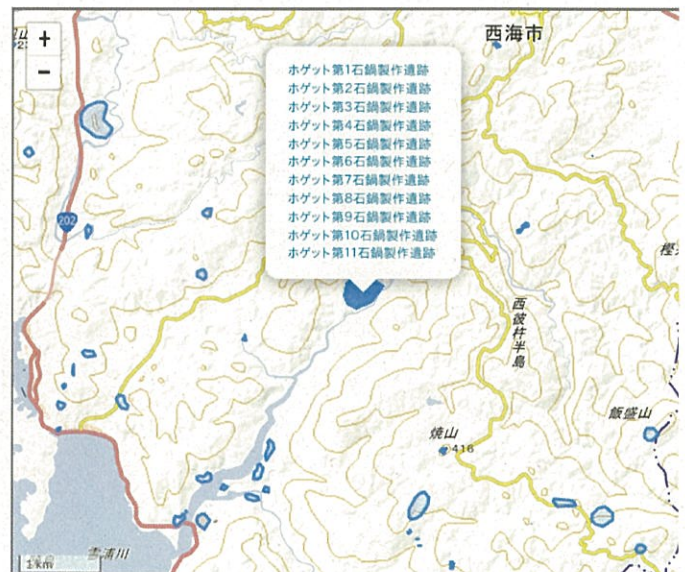

ホゲット石鍋製作遺跡への立ち入りを禁止します

(西海市教育委員会からのお知らせ)

ホゲット石鍋製作遺跡で崩落が発生したため、遺跡への立ち入りを禁止します。ご迷惑をおかけしますが、ご理解・ご協力をお願いいたします。

- (1) 遺跡の名称 ホゲット石鍋製作遺跡
- (2) 遺跡の種類 国指定史跡
- (3) 遺跡の所在 西海市大瀬戸町瀬戸羽出川郷字ドンクウ岩

お問い合わせ 電話 0959-37-0079

西海市教育委員会 社会教育課

文化スポーツ班 原口・新久保

【調査場所 参考図】

立入禁止標示①

立入禁止標示②