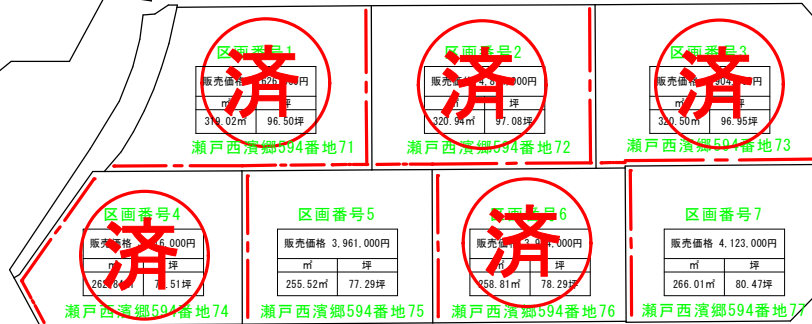

大瀬戸緑ヶ丘団地区画図

購入者柵設置位置図

市営緑ヶ丘団地

緑ヶ丘集会所

水道用地

瀬戸西濱郷594番地95

--- 区画購入者が設置する柵