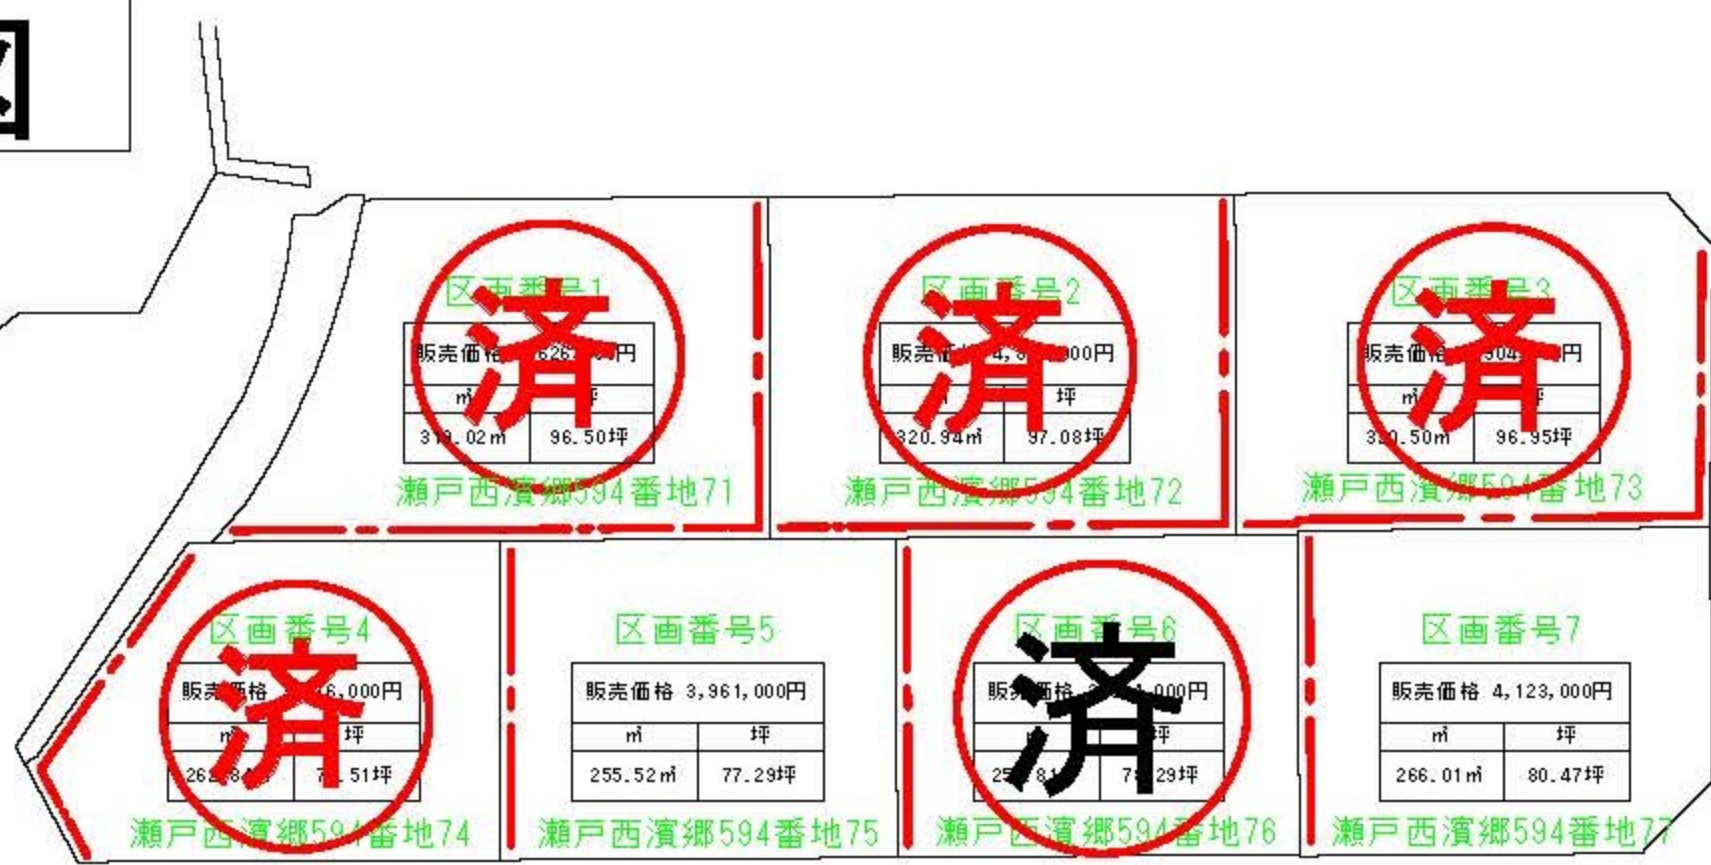

# 緑ヶ丘団地区画図

市営緑

区画番号22

販売価格 5,499,000円	
㎡	坪
395.60	119.67

瀬戸西濱郷594番地17

緑ヶ丘